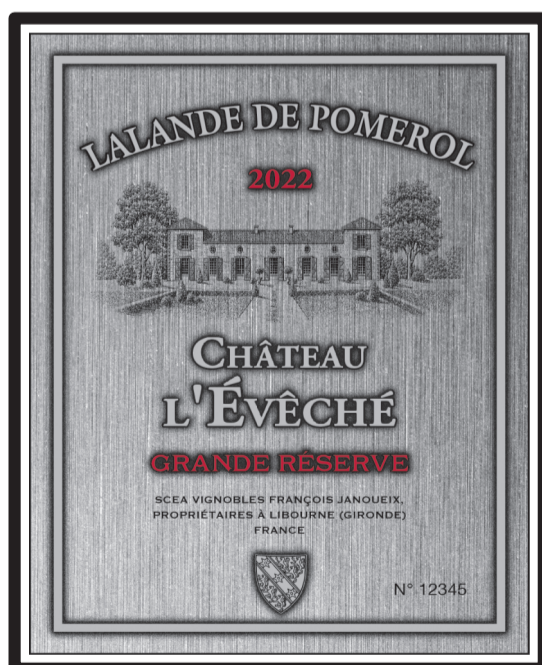

Bouteilles numérotées

~~14€~~ **7,90€** la btle

Saint-Estèphe

2020

« Cuvée privée »

Château Prieuré Jehanne

La Grande Année

~~21€~~ **13,90€** la btle

A saisir !

Graves

2019

La Grande Réserve

Bouteilles numérotées

~~18€~~ **8,90€** la btle

2016 Cupidon by Rol Valentin « ce Bordeaux est issu du Gd Cru de St Emilion » - Promo **8,95€** la btle

2020 L. Pomerol - Château des Capucins - Rare !!! - ~~22€~~ **13,80€** la btle

2018 ST Emilion Gd Cru - les Charmes de Grand Corbin - 2nd vin du Gd Cru classé - ~~23€~~ **14,95€** la btle

L. Pomerol

2022

Attention

« Qualifié » du Millésime du Siècle

La Grande Réserve

Elevé
en fût
de chêne

Caisse
bois
à plat
luxe

~~21,40€~~ **12,50€** la btle

Médoc Cru Bourgeois

2015

Château Cangruey

Médaille d'Or à Lyon

~~18€~~ **9,90€** la btle

St Emilion Gd Cru